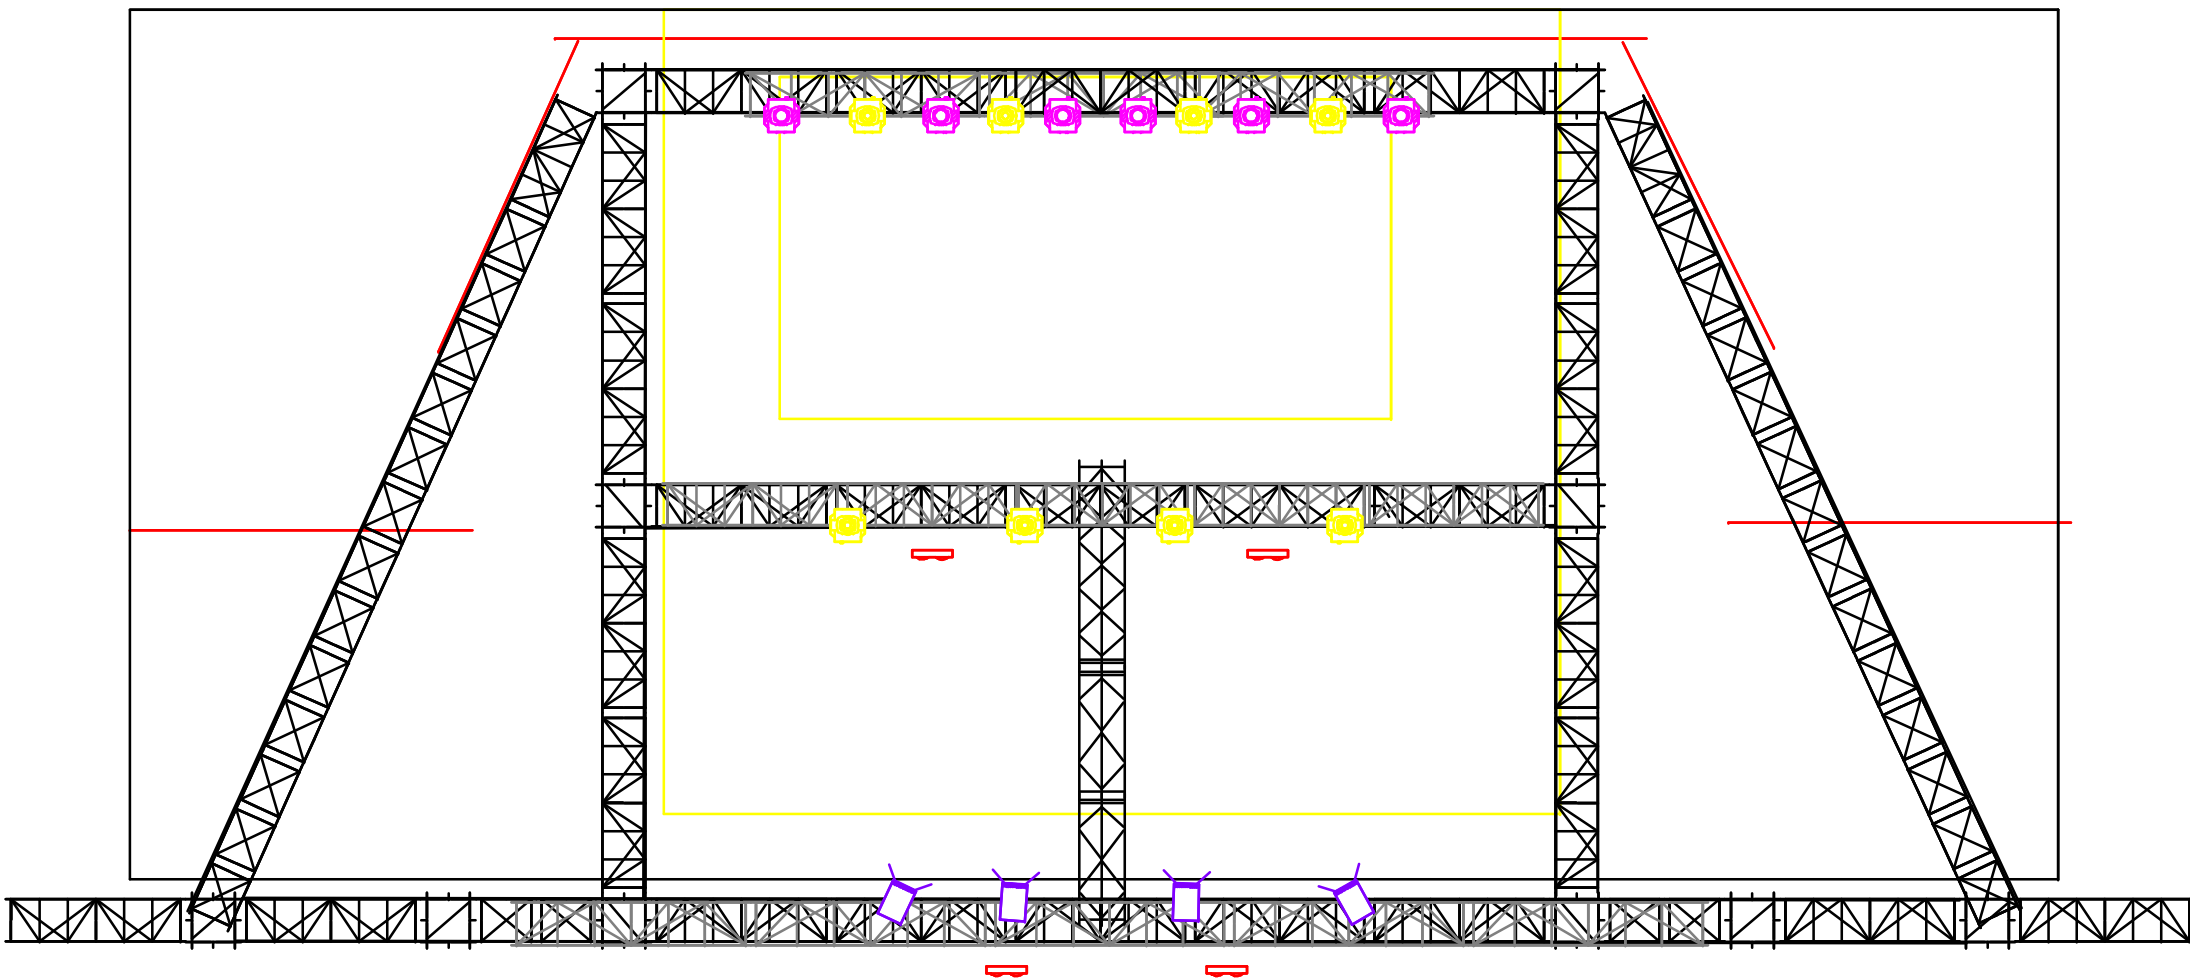

THEATRE DE VERDURE NICE HIVER 2017

TDV HIVER 2017

Symbol	Name	Count
--------	------	-------

BLINDER

4

Alpha Wash 700

6

Alpha Spot 300