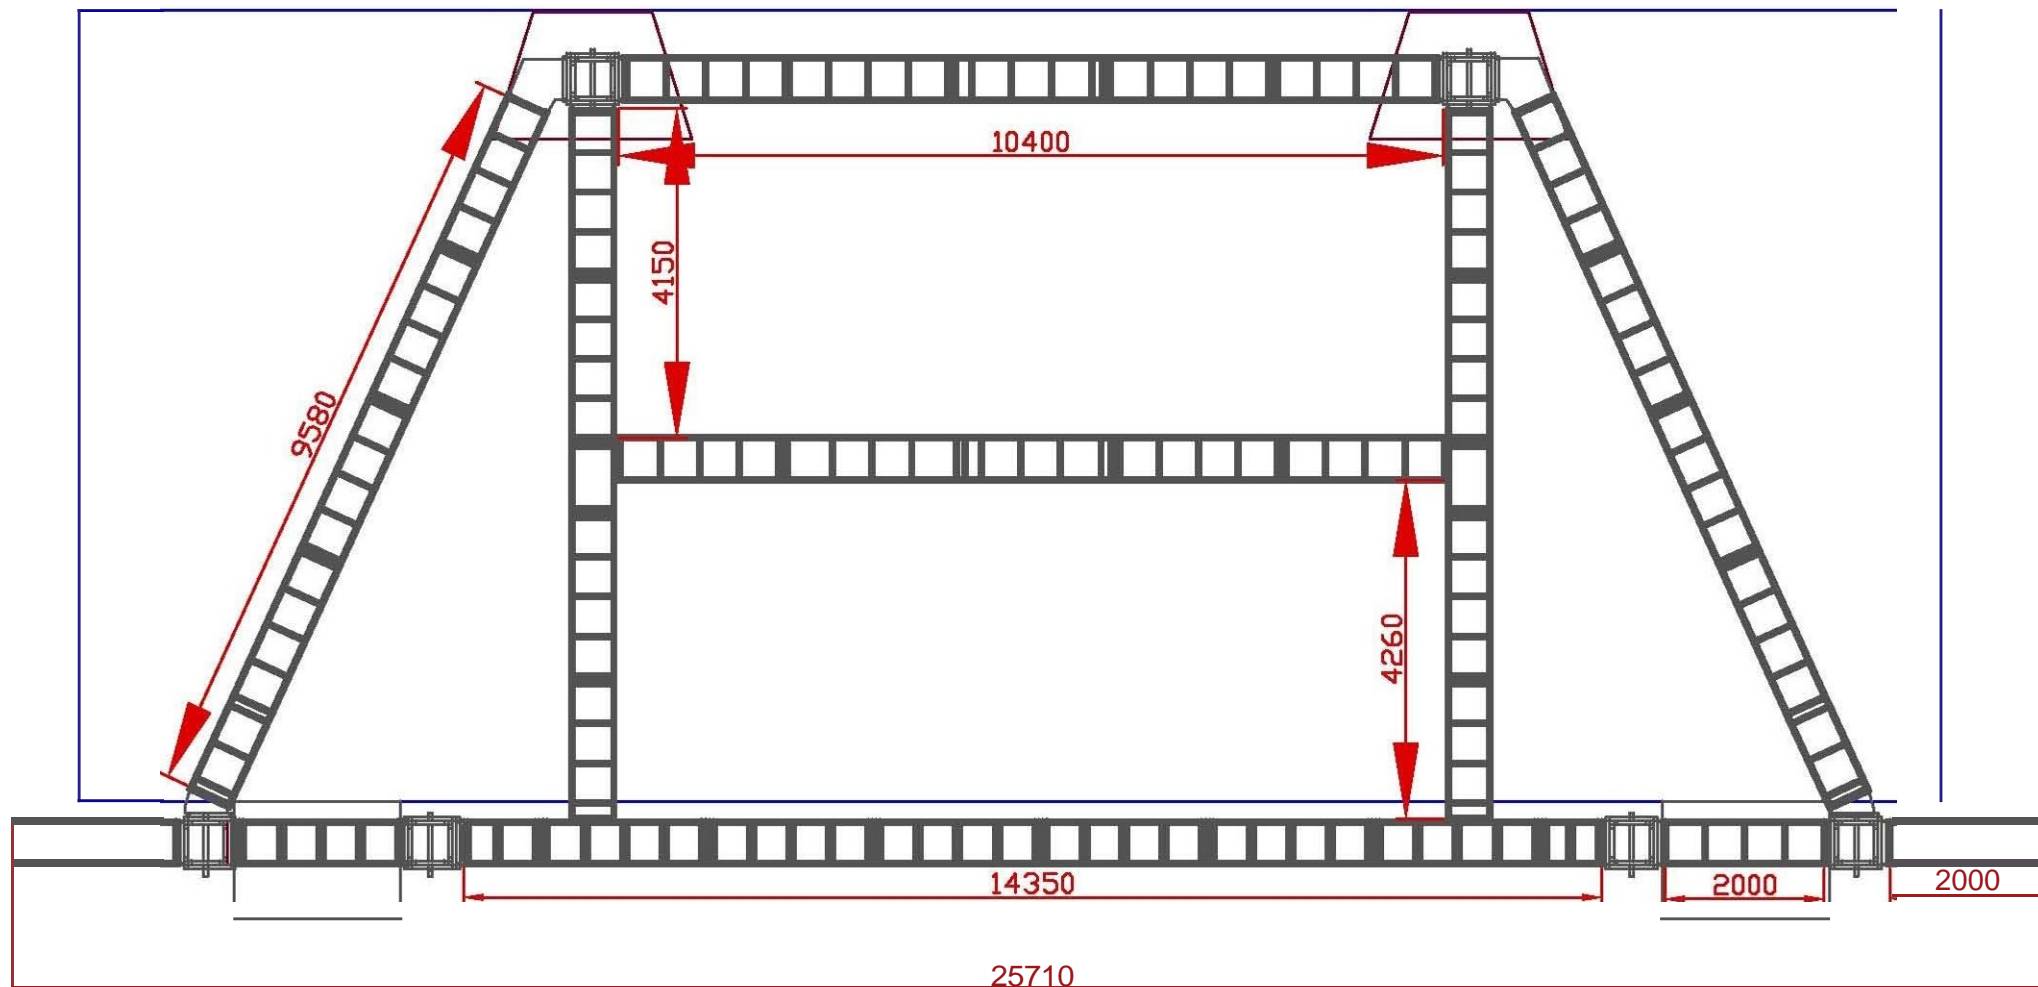

THEATRE de VERDURE - ESPACE COTTA - NICE
STRUCTURE SCENIQUE
POUTRE ACIER 600x500
HAUTEUR SOUS LA STRUCUTRE 6500

Régisseurs technique

Piacentino Gregory

Gregory.piacentino@nicecotedazur.org

Guerin Pascal

Pascal.guerin@nicecotedazur.org