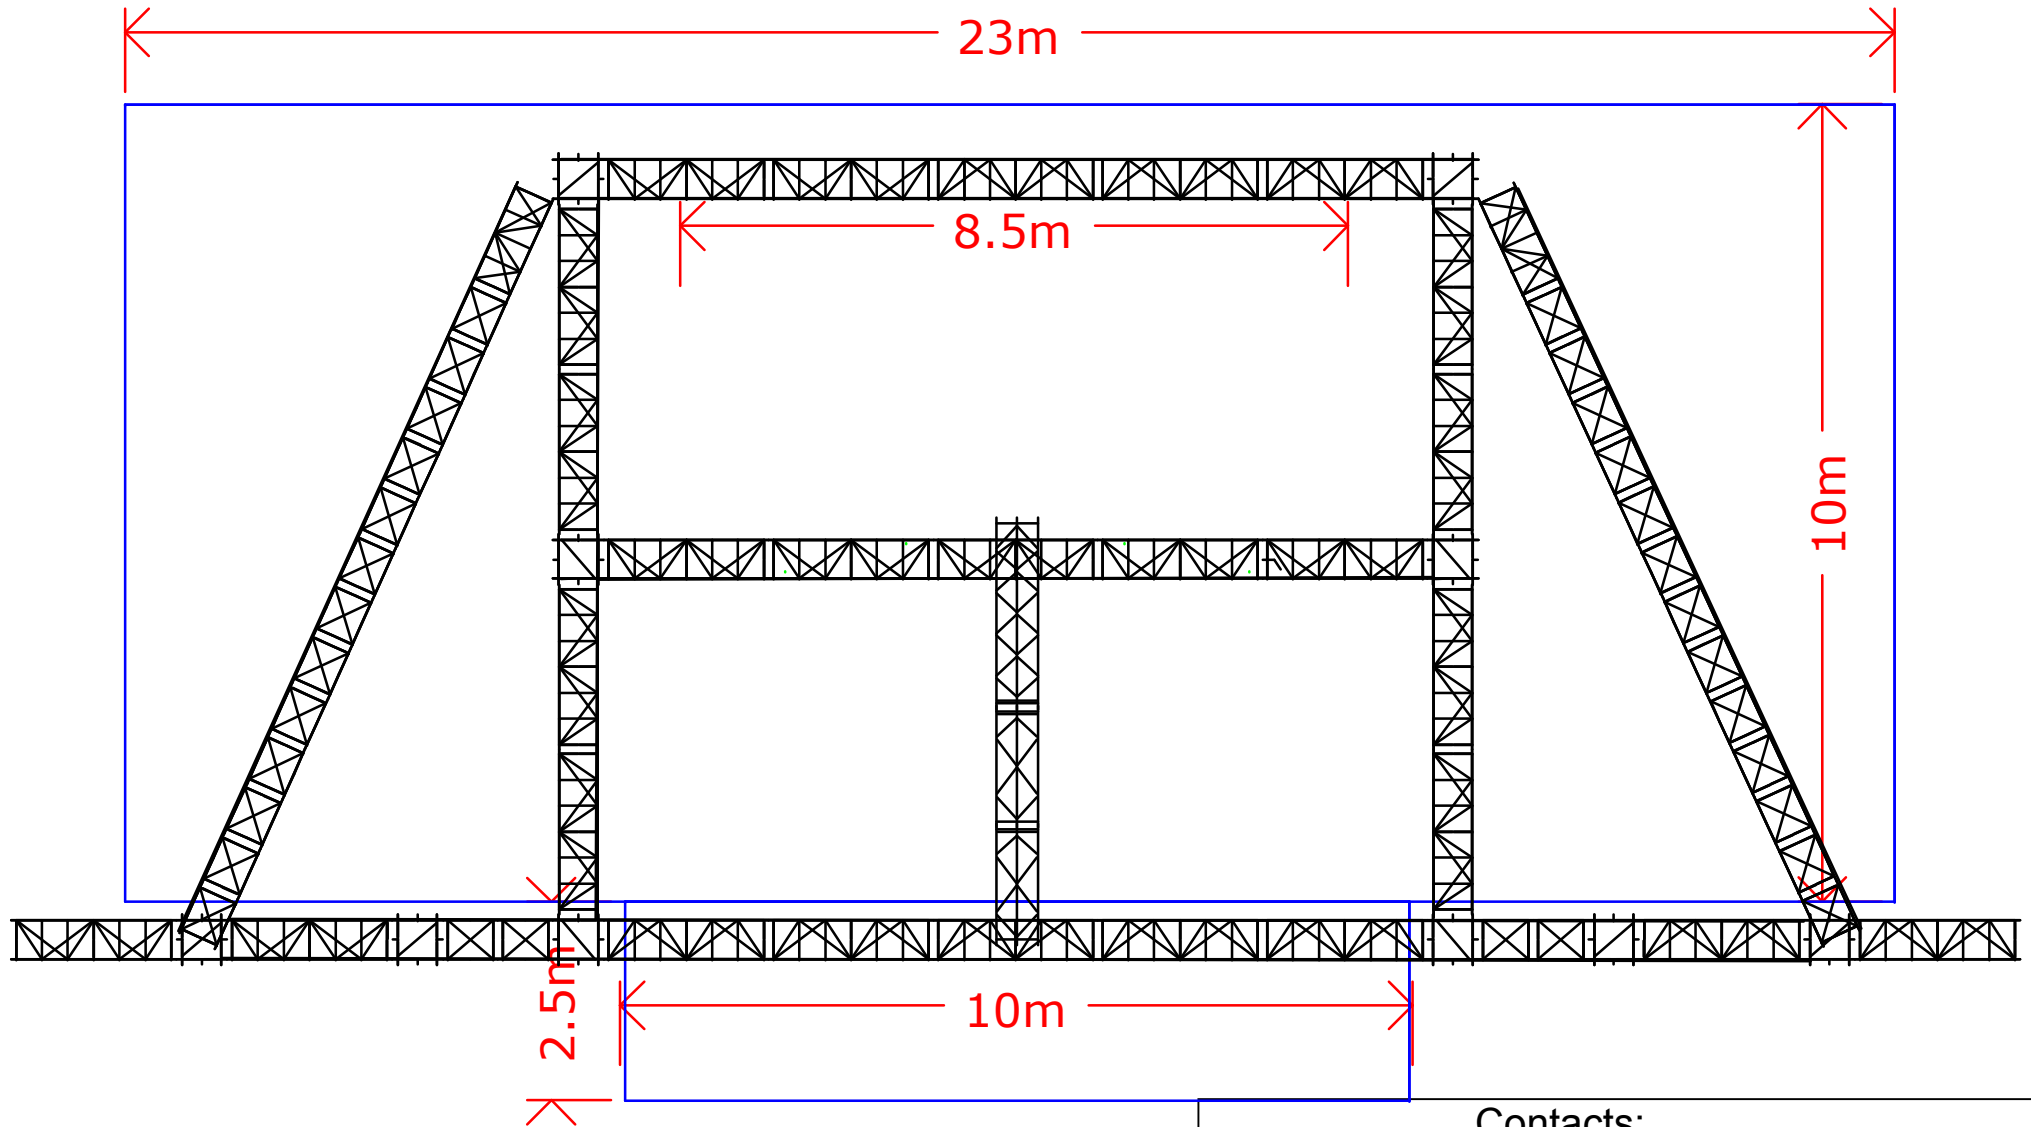

THEATRE DE VERDURE PLAN SCENE

Contacts:

gregory.piacentino@nicecotedazur.org

pascal.guerin@nicecotedazur.org