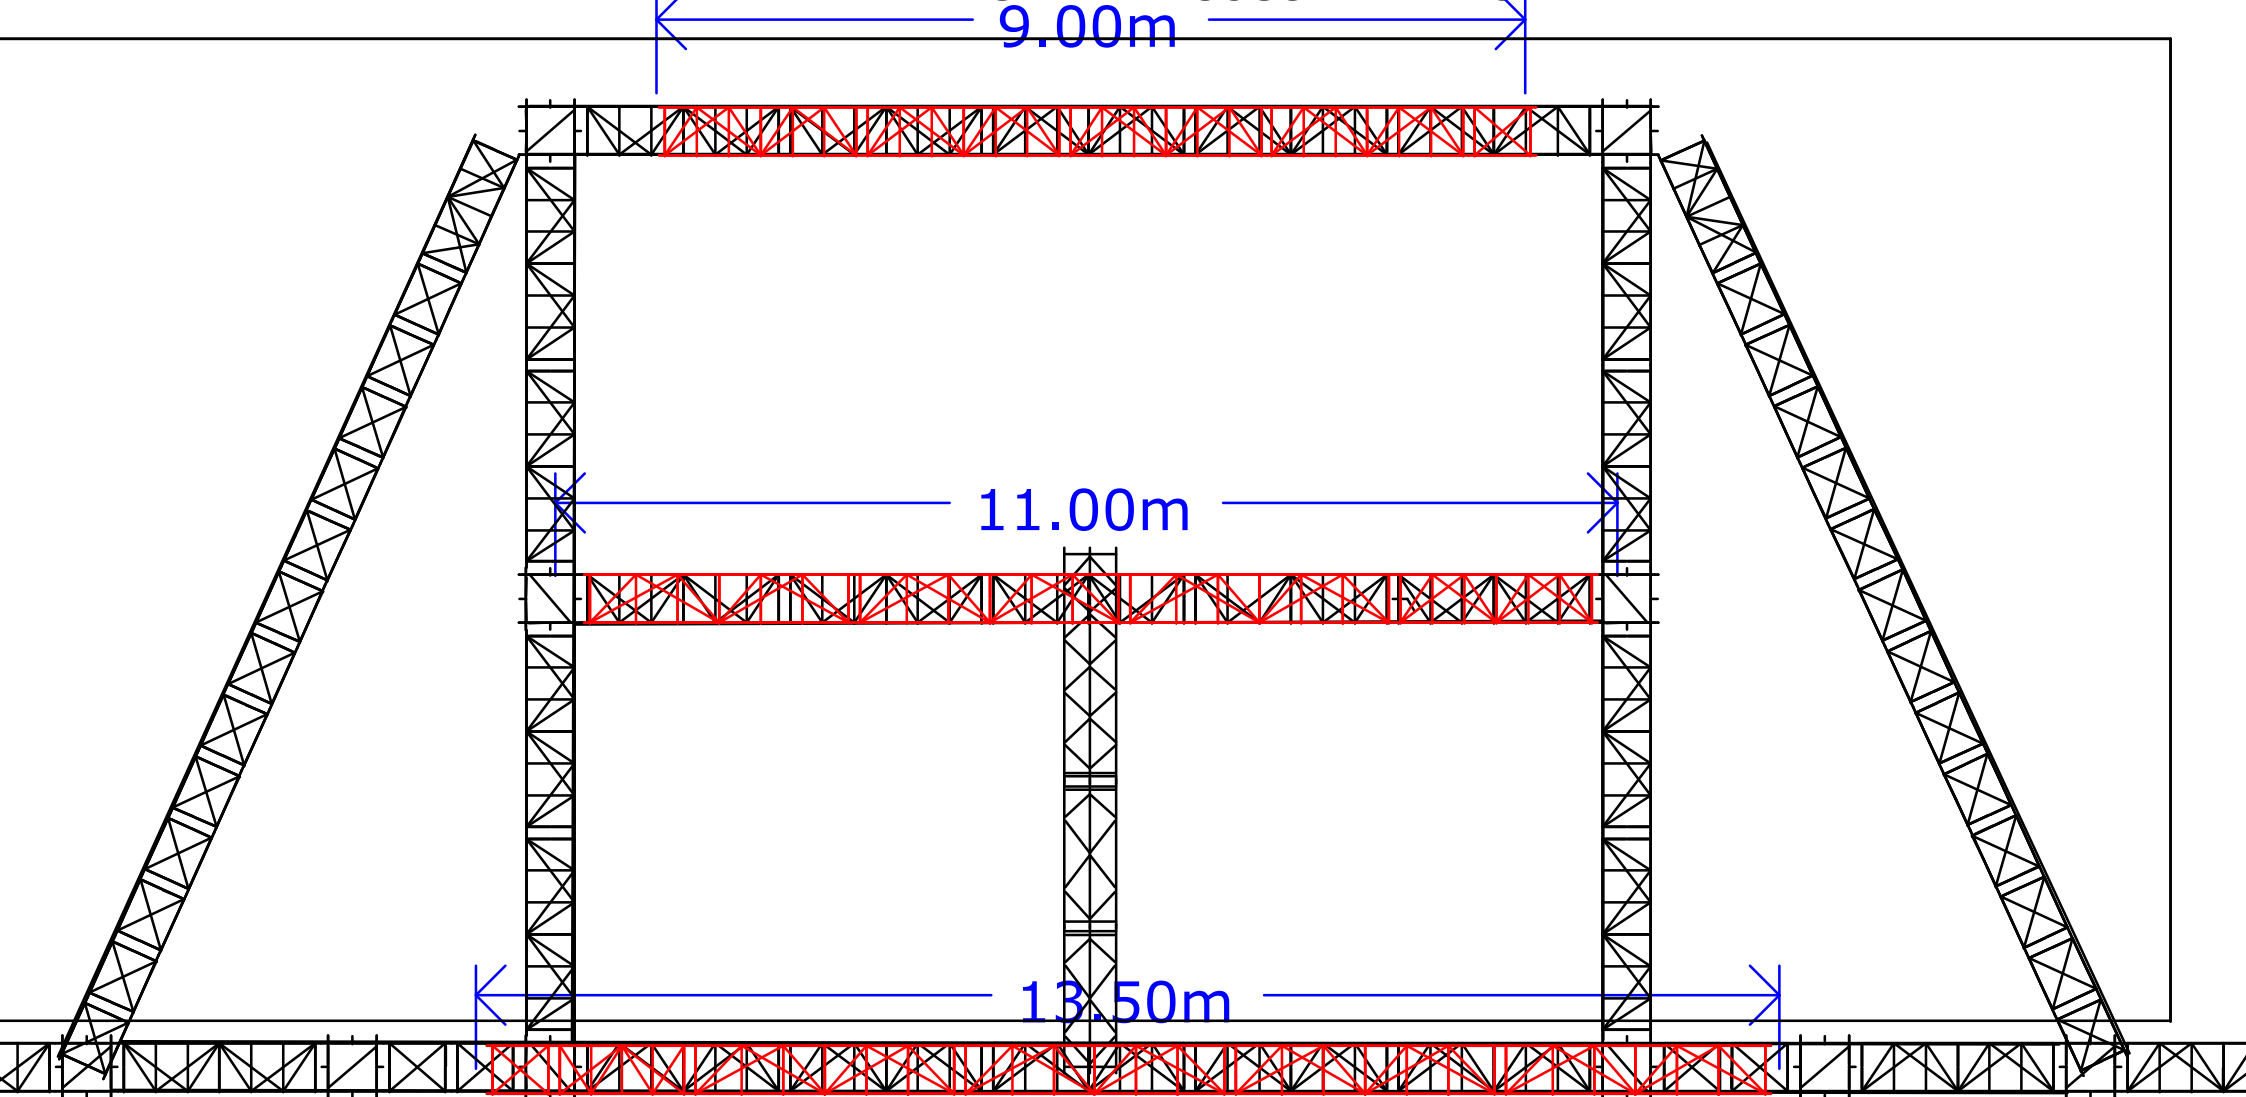

# THEATRE DE VERDURE NICE SOUS PERCHAGE

HAUTEUR SOUS GRILL MAITRE 6.30 m

SOUS PERCHES EN 400 CARRE NOIR/ 3 MOTEURS 500 kg  
PAR PERCHE

Contacts:

[gregory.piacentino@nicedotedazur.org](mailto:gregory.piacentino@nicedotedazur.org)