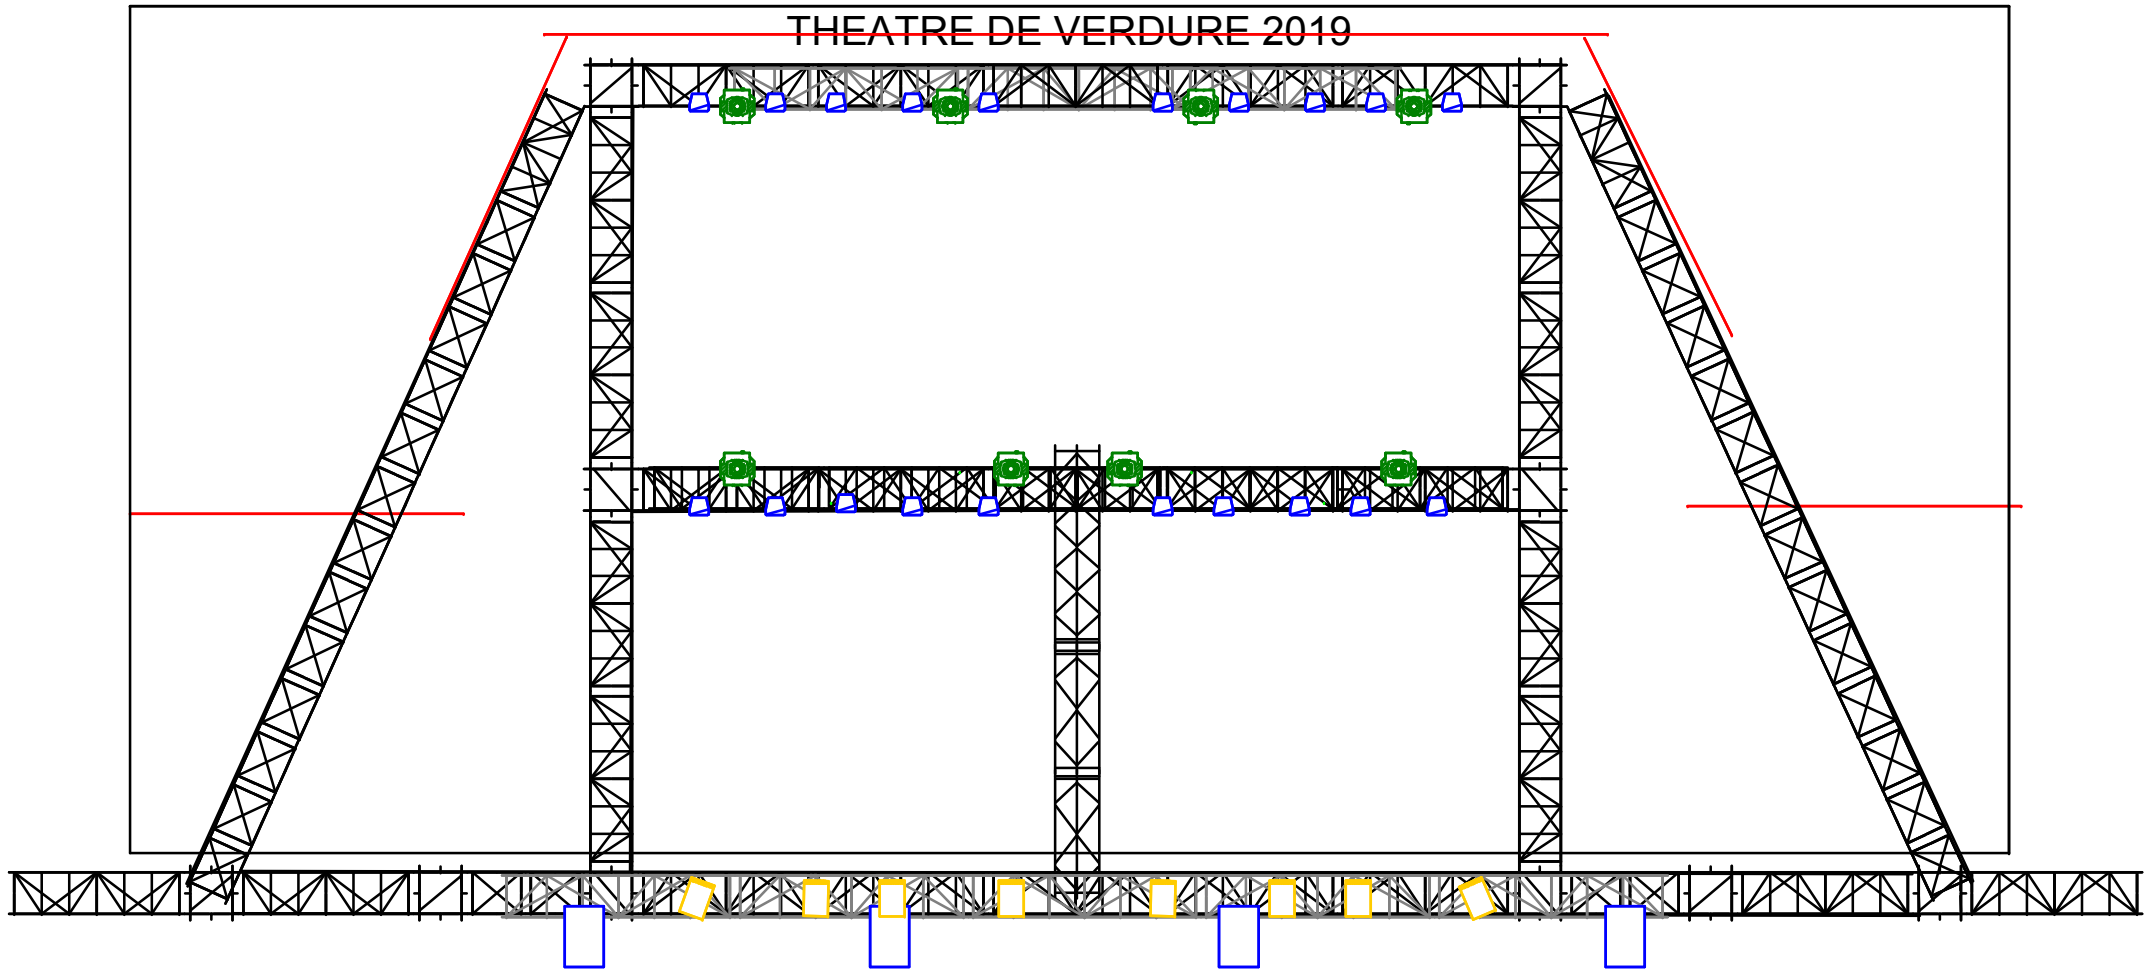

THEATRE DE VERDURE 2019

PONT REGIE

30 m entre la régie et le nez de scene

Symbol	Name	Count
	BLINDER	4
	PC	8
	TOURKOLOR	20
	ALPHA SPOT 700	8
	714SX	4

gregory.piacentino@nicecotedazur.org
 pascal.guerin@nicecotedazur.org