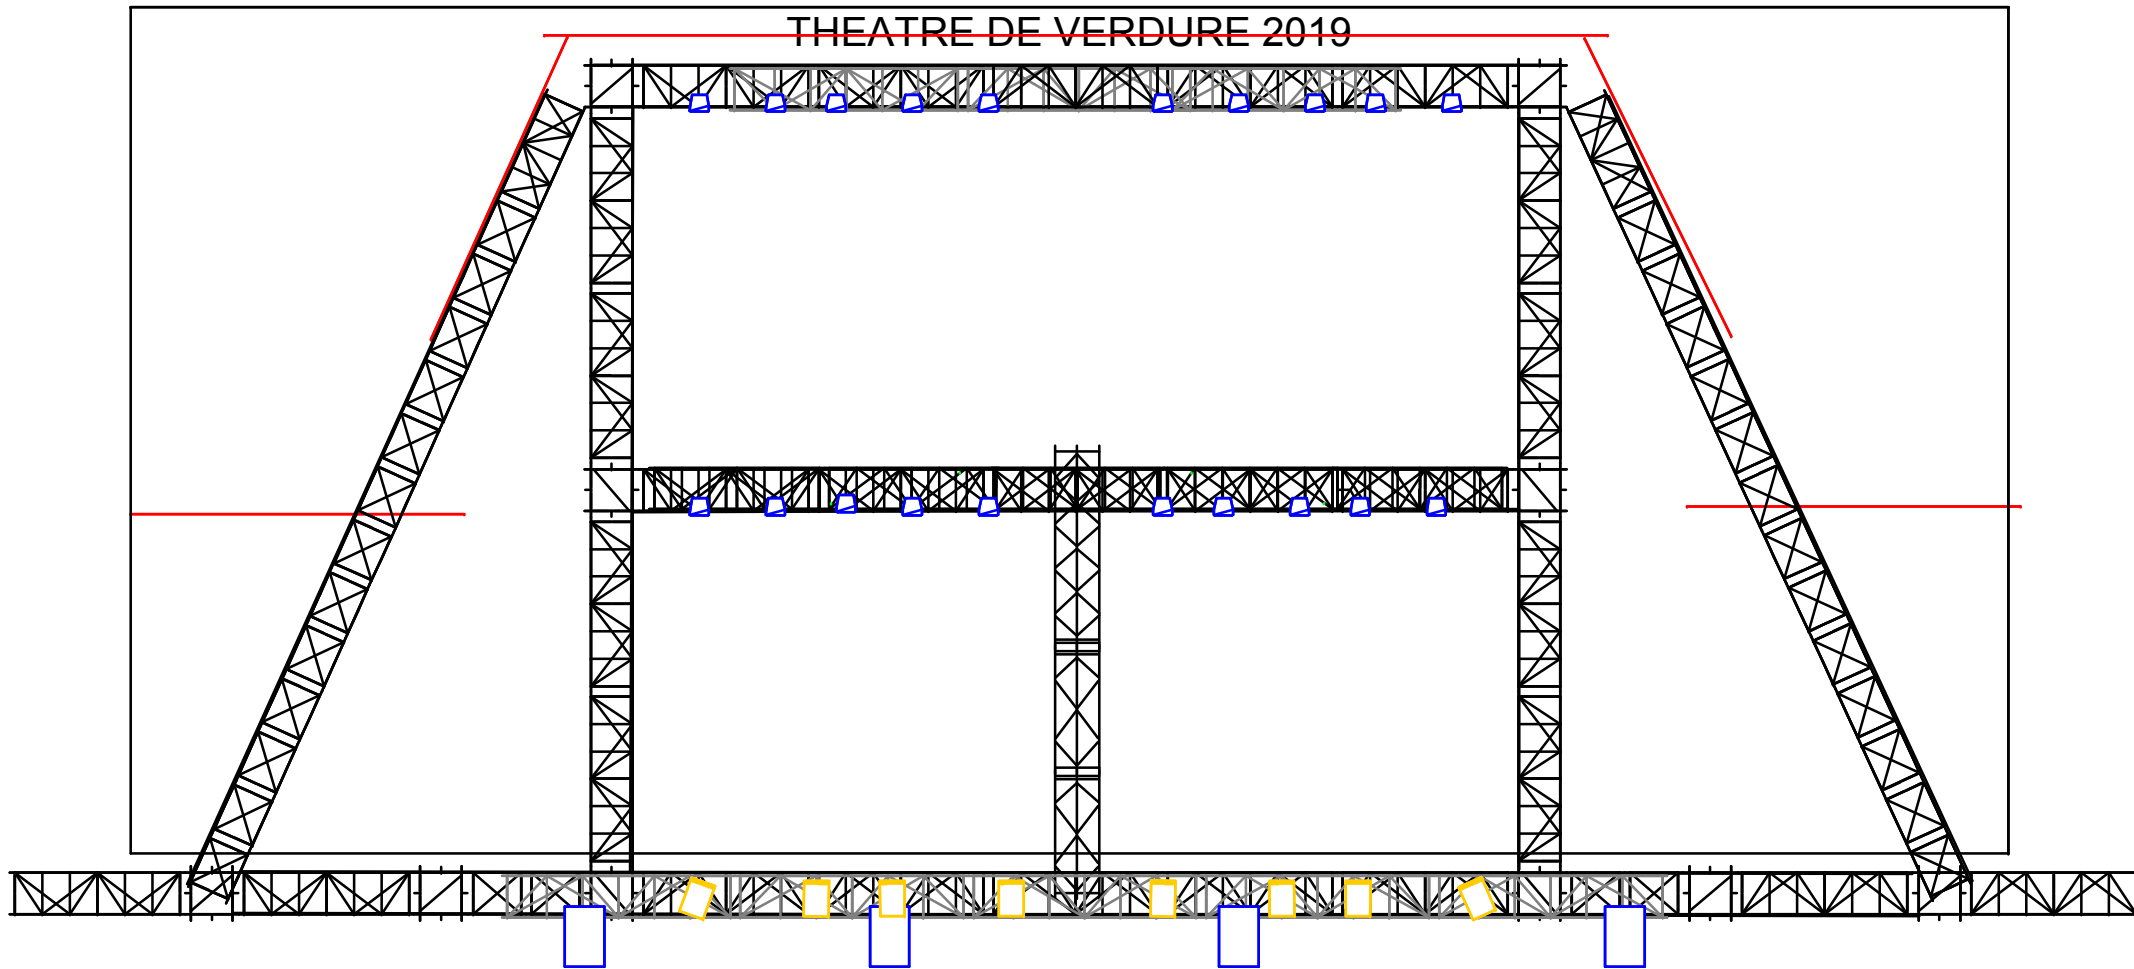

THEATRE DE VERDURE 2019

PONT EN REGIE

30 m du nez de scene

NJF 2019

Symbol	Name	Count
	BLINDER	4
	PC kW	8
	Starway TourKolor	20
	714SX	4

gregory.piacentino@nicecotedazur.org

pascal.guerin@nicecotedazur.org