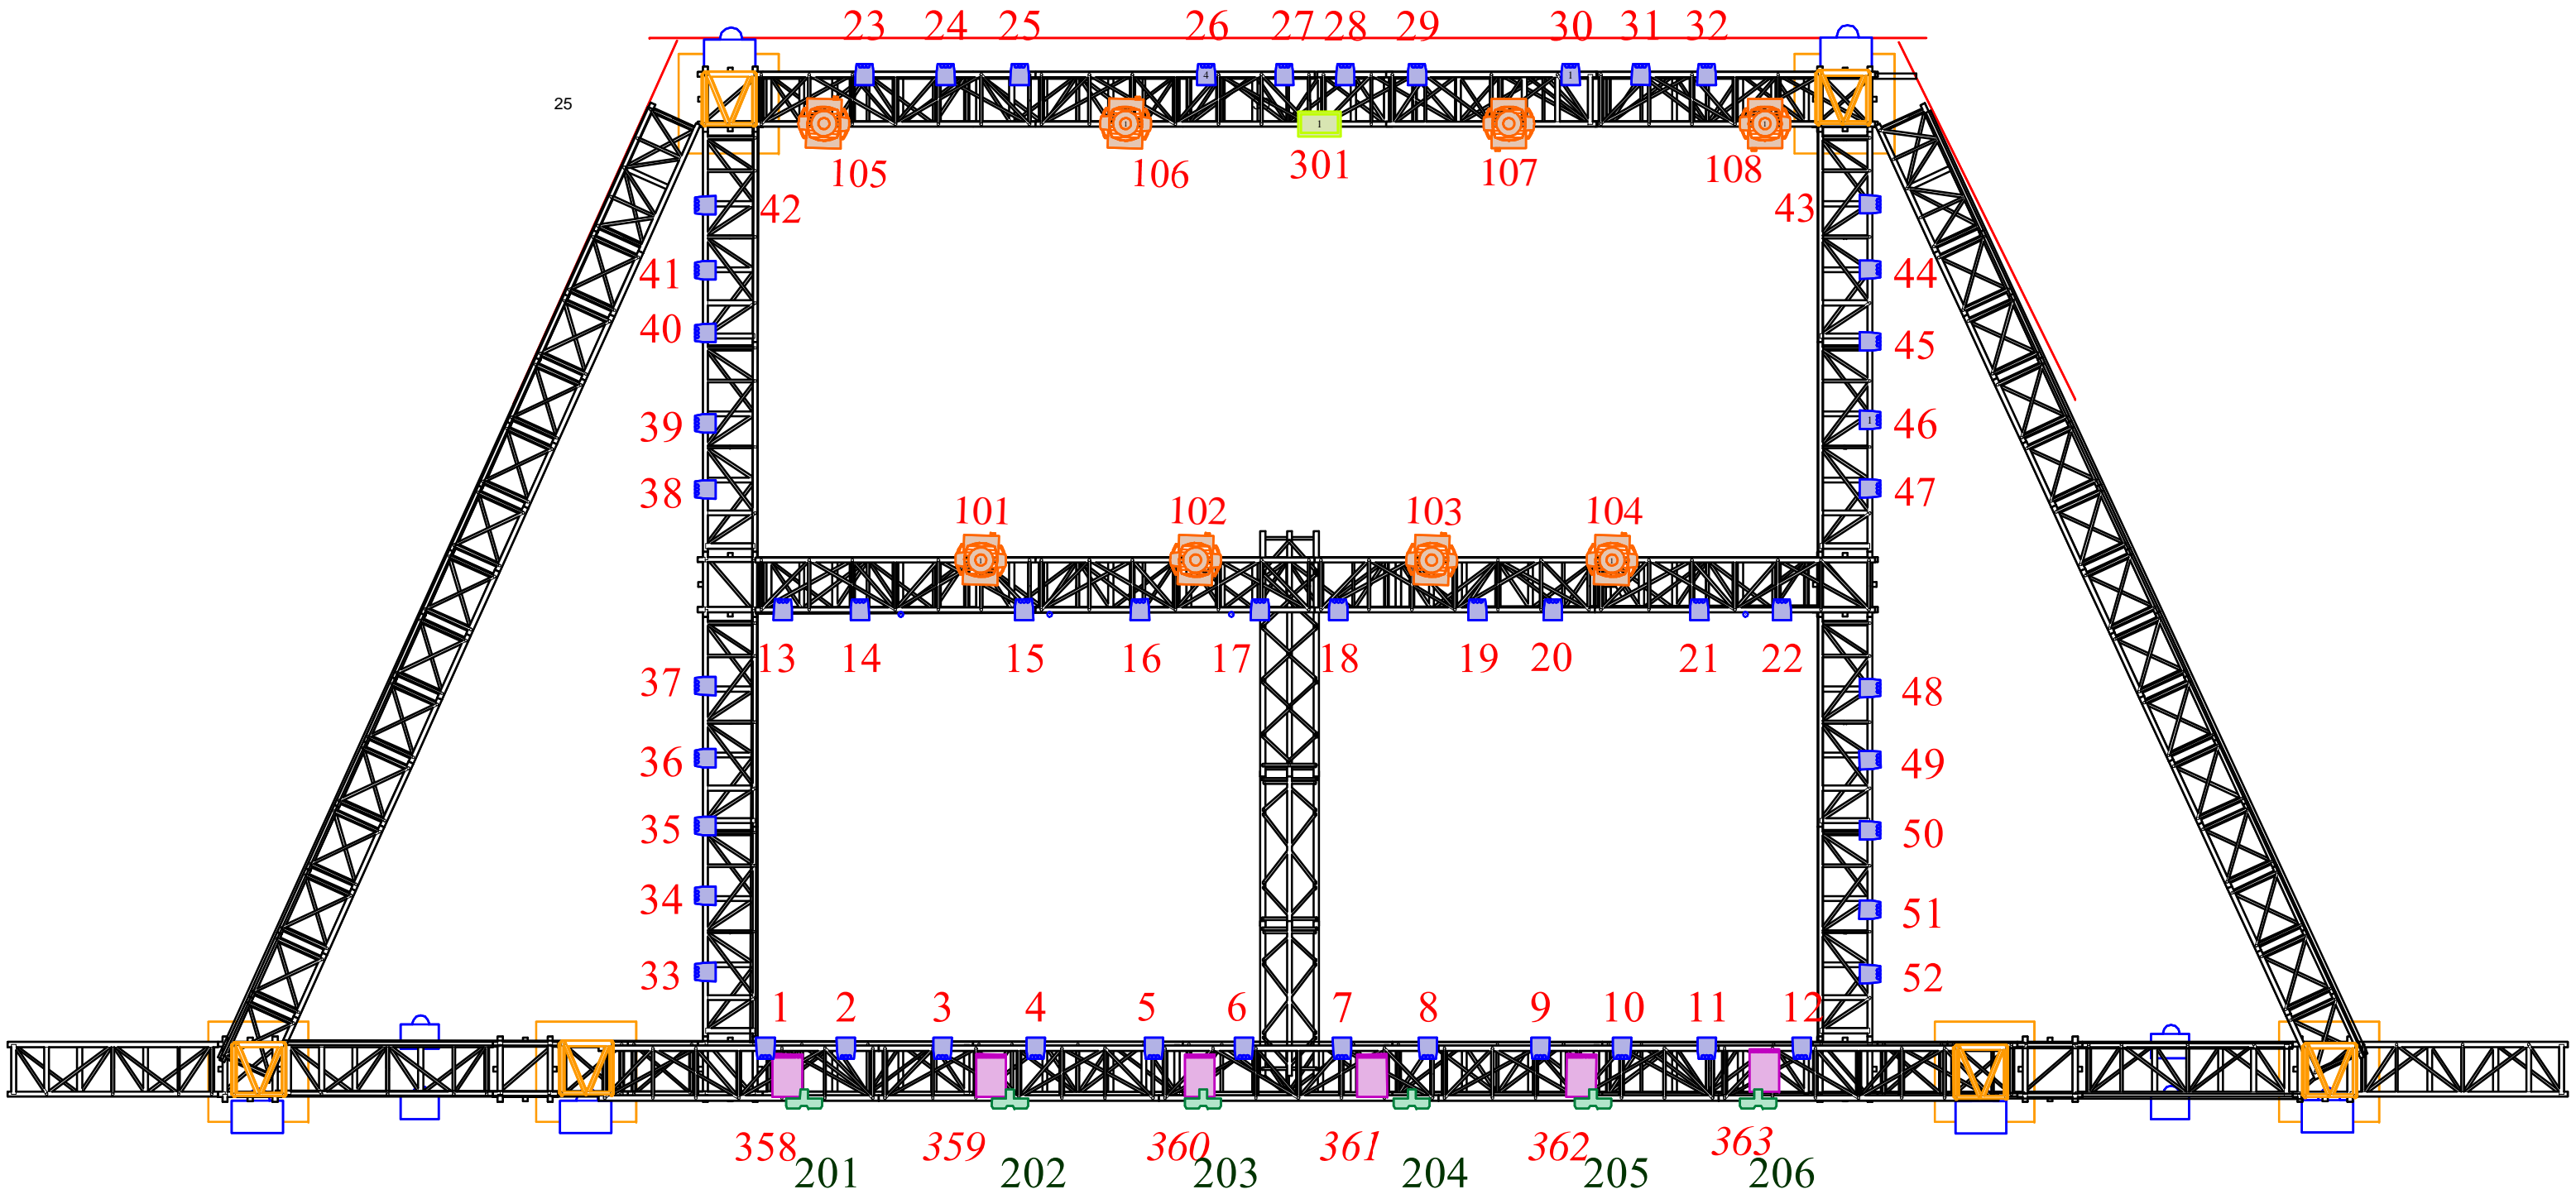

THEATRE DE VERDURE NICE 2021

Symbole	Nom
	329 HPC
	714SX
	Starway ParKolor 120HD
 	Strike 4
	Atomic 3000 LED
 	Picasso led 620w

Contacts:

gregory.piacentino@nicedotedazur.org

pascal.guerin@nicedotedazur.org