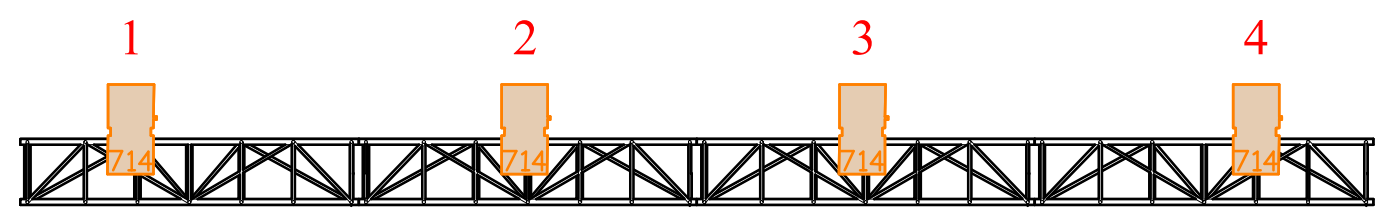

THEATRE DE VERDURE NICE 2021

Symbole	Nom
	329 HPC
	714SX
	Starway ParKolor 120HD
 	Strike 4
	Atomic 3000 LED
 	Picasso led 620w

Contacts:

gregory.piacentino@nicedotedazur.org

pascal.guerin@nicedotedazur.org